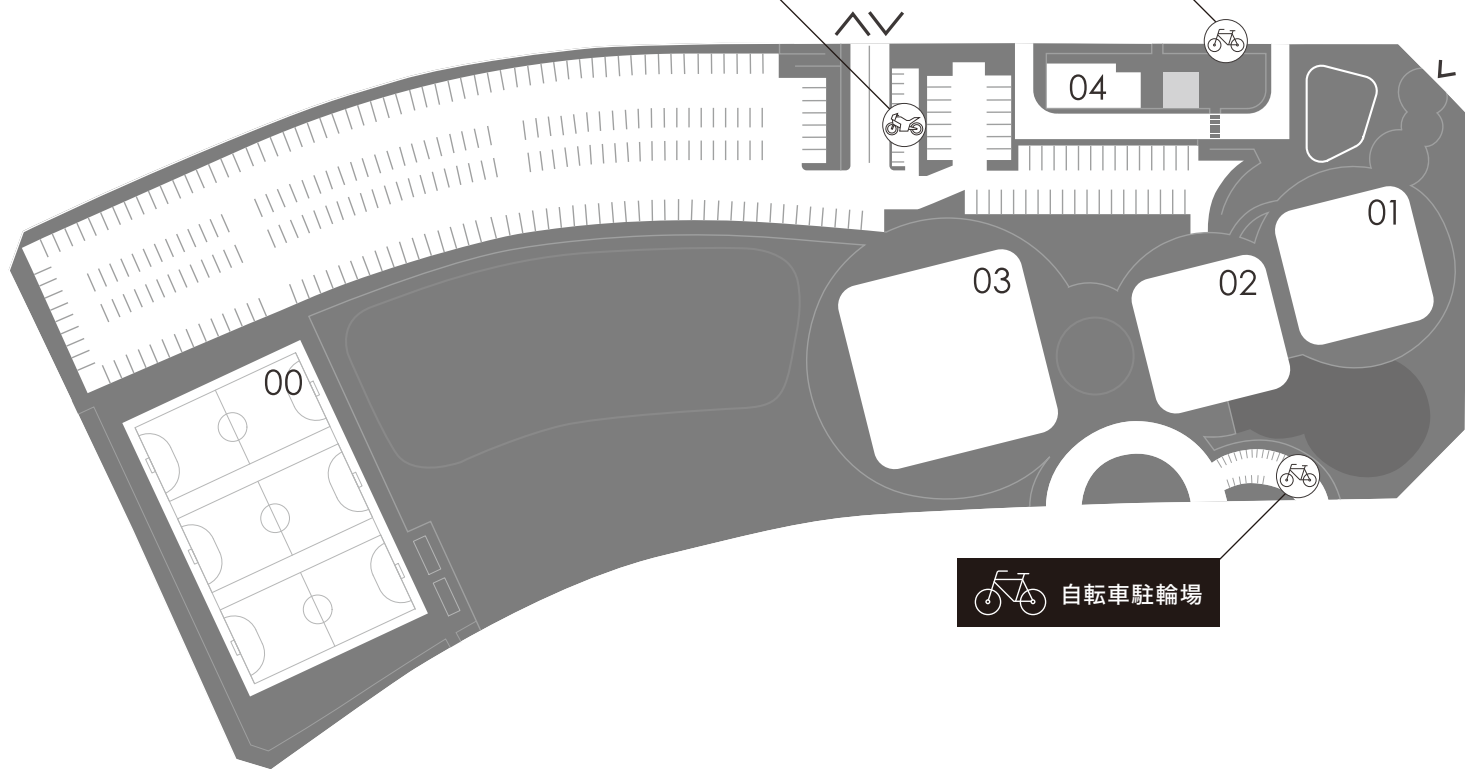

# 自動二輪車・自転車駐輪場

Motorcycle & bicycle parking

# THE GREEN

料金 | 無料

台数 | 自動二輪車 20台  
自転車 48台

 自動二輪車駐輪場  
乗用車駐車場入口よりお入りください

 自転車駐輪場  
Starbucks専用

 自転車駐輪場